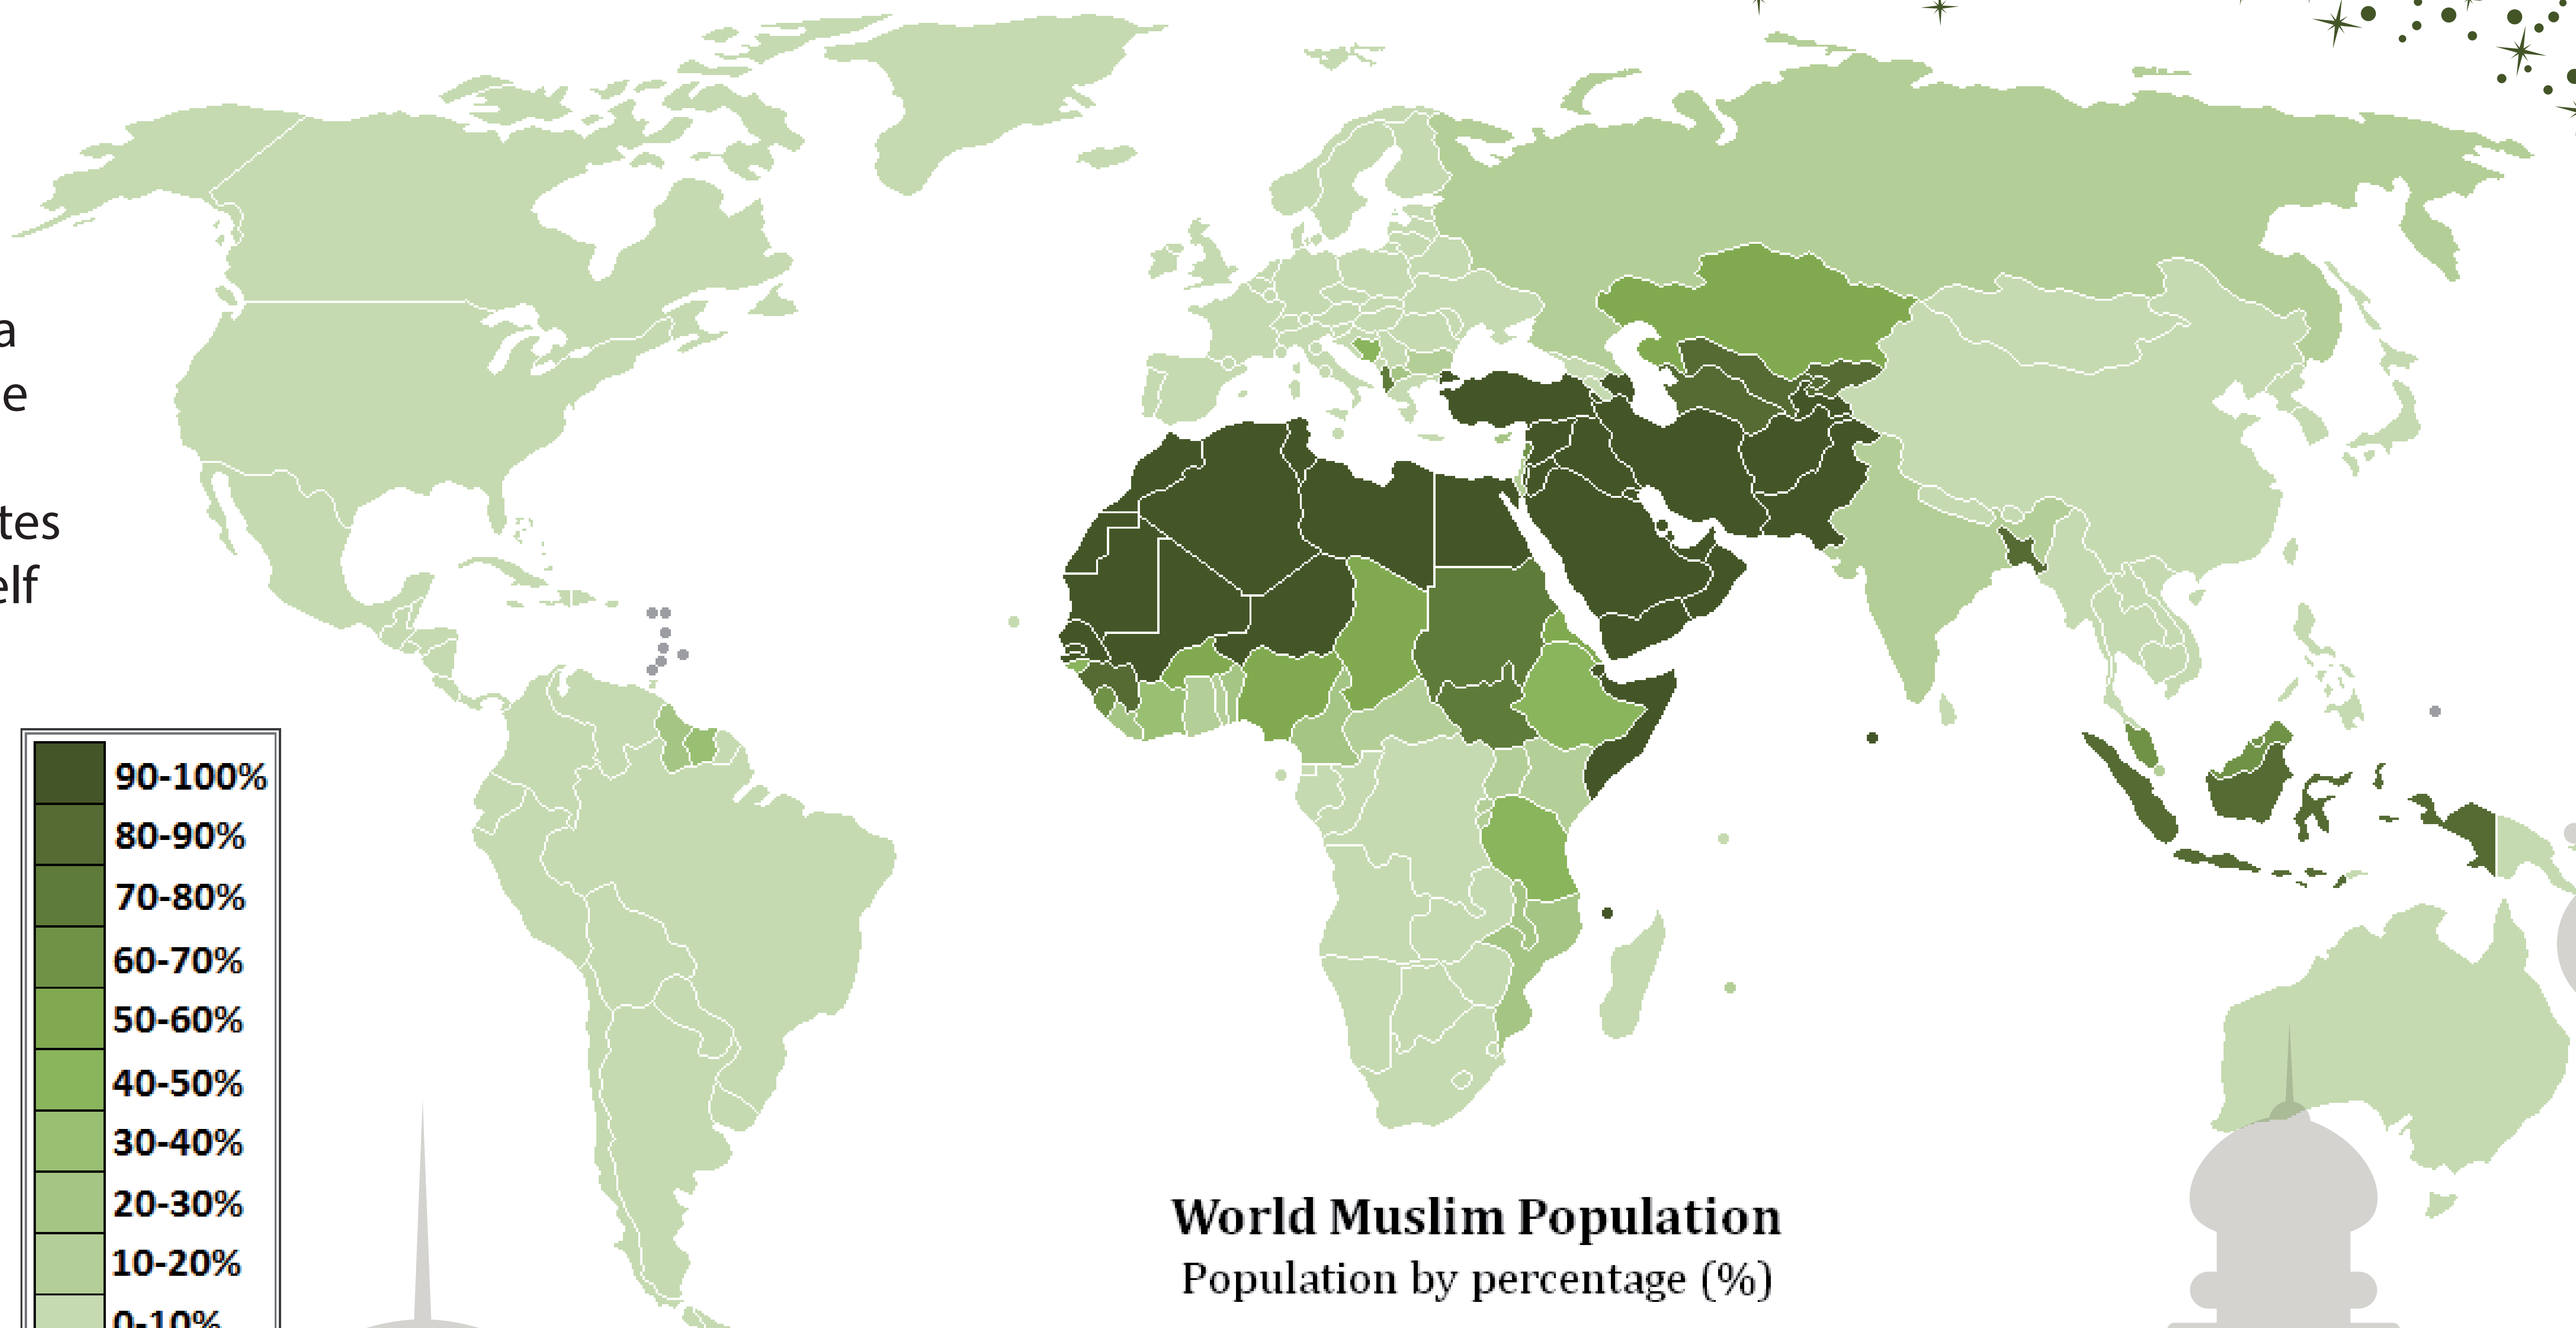

# Islam over de wereld

De moslim wereld, ook wel Ummah genoemd, is uiterst divers. Er zijn anno 2010, 1.6 miljard moslims. Goed voor 25% van de wereldbevolking.

62% hiervan woont in Asia, 20% in het Midden-Oosten en Noord Africa, 15% in Sub-Sahara Africa, 3% in Europa en 0.3% in de America's. Islam is ook de snelst groeiende godsdienst en neemt toe met meer dan 3% per jaar.

Op basis van migratie patronen, bekeringen en geboortes zal in Europa van 2030, 10-15% van de bevolking zichzelf als moslim identificeren. Islam is ook een van de sterkst groeiende godsdiensten in de Verenigde Staten.

Land	Totale bevolking	%moslims
Indonesië	204,847,000	(88.1%)
Pakistan	178,097,000	(96.4%)
India	177,286,000	(14.6%)
Bangladesh	145,312,000	(90.4%)
Nigeria	75,728,000	(47.9%)
Iran	74,819,000	(99.6%)
Turkije	74,660,000	(98.6%)
Egypte	73,746,000	(90%)
Algerije	34,780,000	(98.2%)
Marokko	32,381,000	(99.9%)
Irak	31,108,000	(98.9%)
Sudan	30,855,000	(97%)
Afghanistan	29,047,000	(99.8%)
Ethiopië	28,721,000	(33.8%)
Uzbekistan	26,833,000	(96.5%)
Saudi Arabia	25,493,000	(97.1%)
Yemen	24,023,000	(99.0%)
China	23,308,000	(1.8%)
Syria	20,895,000	(92.8%)
Maleisië	17,139,000	(61.4%)
Rusland	16,379,000	(11.7%)
Niger	15,627,000	(98.3%)